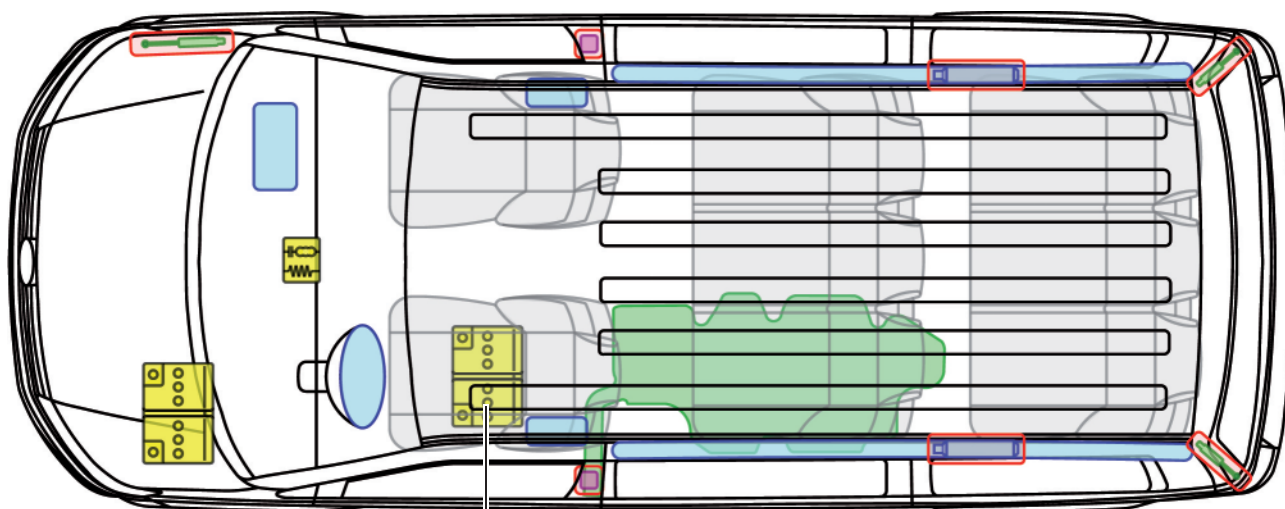

Transporter T6 (od 2015)

W zależności od wyposażenia dodatkowy akumulator pod siedzeniem kierowcy

Legenda

	Poduszka powietrzna		Wzmocnienie nadwozia		Sterownik
	Generator gazu				Akumulator 12 V
	Napinacz pasa bezpieczeństwa		Sprężyna gazowa		Zbiornik paliwa