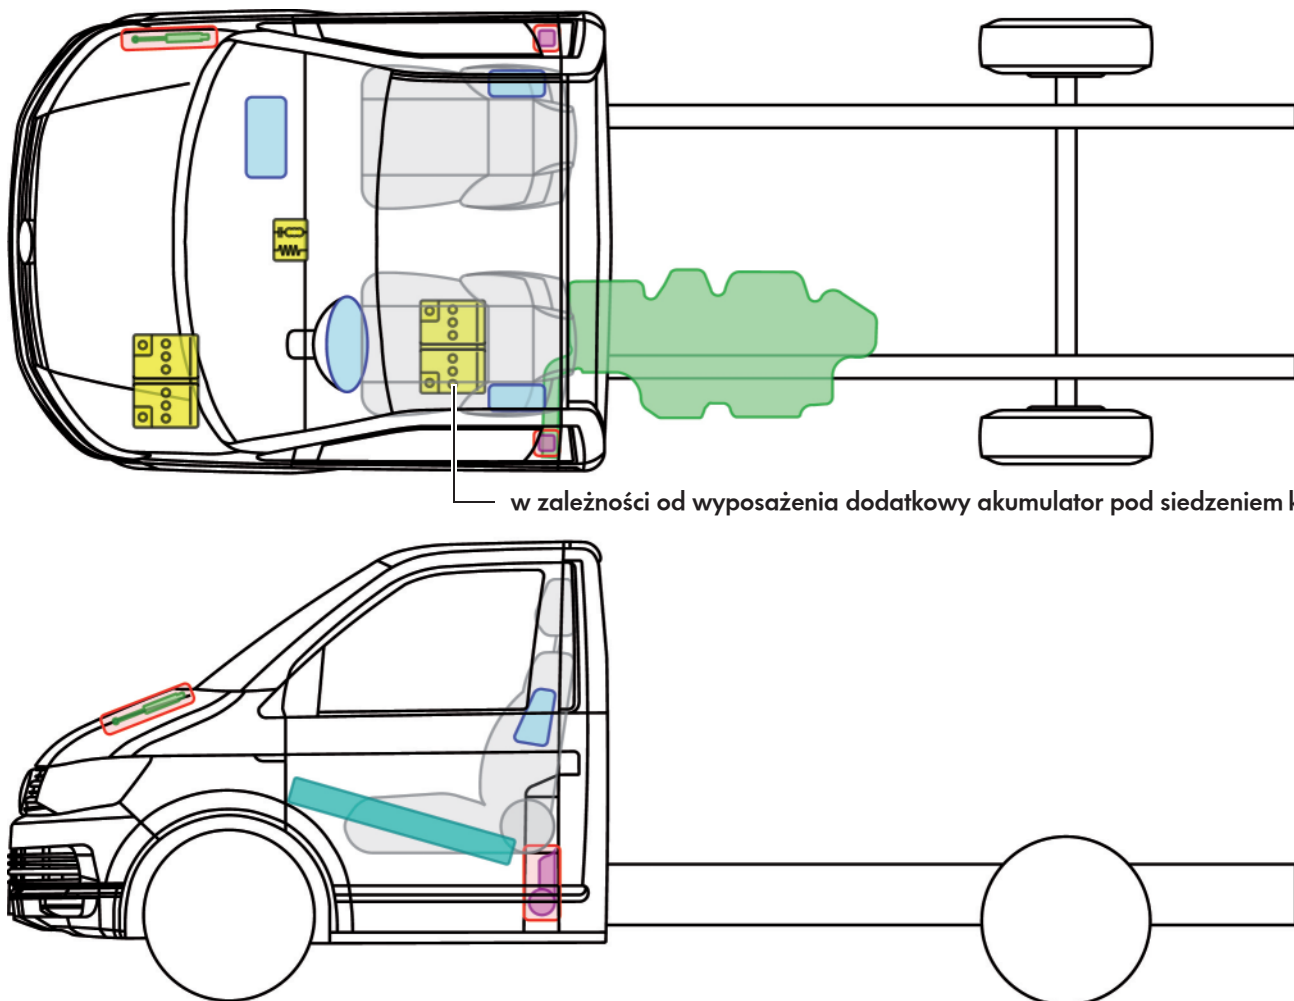

# Transporter T6 podwozie do zabudowy (2-drzwiowy, od 2015)

w zależności od wyposażenia dodatkowy akumulator pod siedzeniem kierowcy

## Legenda

	Poduszka powietrzna		Wzmocnienie nadwozia		Sterownik	
					Akumulator 12 V	
	Napinacz pasa bezpieczeństwa		Sprężyna gazowa		Zbiornik paliwa	